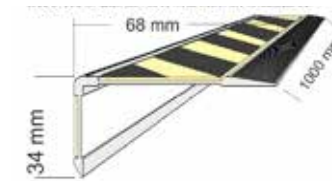

**TRAPNEUS ANTI-SLIP ALUMINIUM**

Nez d'escalier anti-glisce aluminium  
Anti-skid aluminum stairs marking

1000 x 68 x 34 mm

ref. SLIRANTITRA

ZELFKLEVENDE STRIPS / Bandes autocollantes / Self-adhesive strips			
Ref	Dimensions	Option	Image
SLITAFOT1035 SLITAFOTMU6010	1 m x 35 mm 1 m x 60 mm	<b>Anti-slip / Anti-glisce / Anti-skid</b> <b>Muur / Mur / Wall</b>	
SLITAFOT2 SLITAFOT2Z	10 m x 20 mm 10 m x 50 mm	<b>Gearceerd / Hachuré / Hatched</b>	
SLITAFOT5030 SLITAFOT5060	5 m x 30 mm 5 m x 60 mm		
SLITAFOTVLR1118	180 x 115 mm	<b>Vloer / Sol / Floor</b>	
SLITAFOTVLRRO10 SLITAFOTVLRRO131	Ø 100 mm Ø 130 mm	<b>Anti-slip / Anti-glisce / Anti-skid</b>	
SLITAFOTVLRRO45	Ø 45 mm	Anti-graffiti	