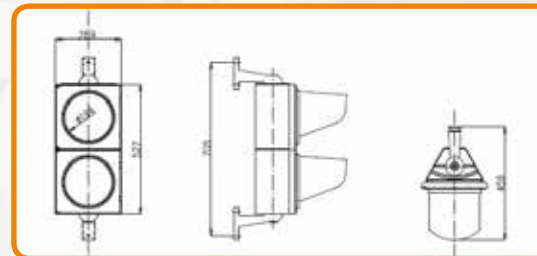

DON'T FORGET!

Semi-tractie batterij 12V/230 AH, 20 u

Batterie semi-traction 12V/230 AH, 20 h
Semi-traction battery 12V/230 AH, 20 h

ref. SIVERKLISSETB