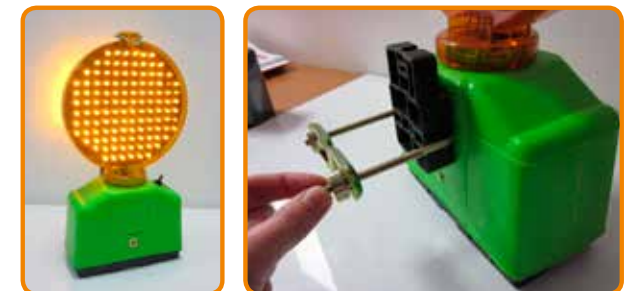

Excl. 1 x 6V battery

Met beugel / avec bride / with bracket
Interne schakelaar / interrupteur interne / internal switch
UIT-pinken-continu / ETEINT-clignotant-continu / OFF-blink-continuous

Ø 180 mm, 2-sided

ref. SILAMONOG

ZIE OOK / VOIR AUSSI / SEE ALSO

6V battery

ref. SIBAW6V

**LED STAR FLASH**

Ø 200 mm
2-sided

■ ref. SILA20FLED

ext. schakelaar / interrupteur ext. / ext. switch
excl. 2 x 6V battery

**SLEUTEL VOOR PINKLAMPEN MET INTERNE SCHAKELAAR**

Clef pour lampes de chantier avec interrupteur interne
Key for warning lights with internal switch

ref. SILASLPINK

**DRAAGBARE XENON FLASH**

Flash xénon portable
Portable xenon flash