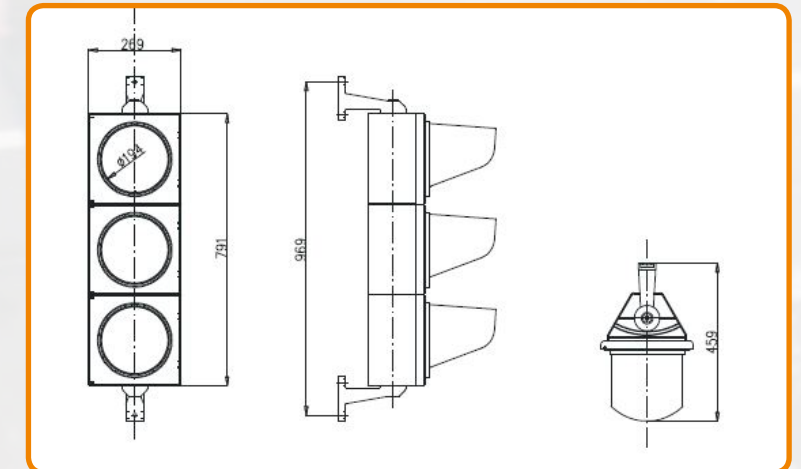

DON'T FORGET!

Semi-tractie batterij 12V/230 AH, 20 u

Batterie semi-traction 12V/230 AH, 20 h
Semi-traction battery 12V/230 AH, 20 h

ref. SIVERKLISSETB