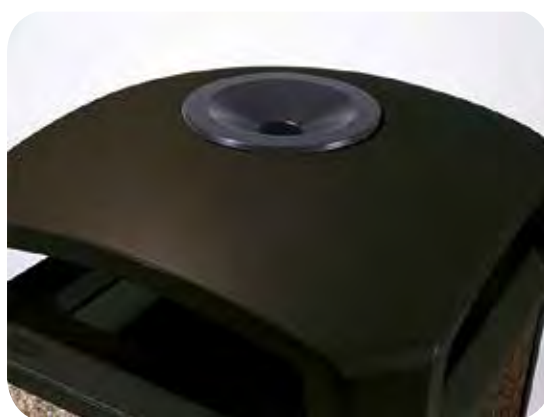

AFVALBEHEER: Afvalbakken voor buiten

Landmark Series™ - veiligheidscontainer

De oplossing voor een veilig en doeltreffend afvalbeheer.

- Volledig zichtbare inhoud voor verhoogde zekerheid.
- Vervaardigd uit een duurzaam constructiepolymeer dat bestand is tegen chemicaliën voor eenvoudige reiniging en lange levensduur.
- Vergrendelbare ronde bovenzijde en verankerbare basis voor extra veiligheid
- Zakhouder voor eenvoudig gebruik.
- Wordt volledig gemonteerd geleverd voor snelle ingebruikname en lage installatiekosten.

Ref	Kleurcode	Beschrijving	Materiaal	Afmetingen	Capaciteit	Kleur	Hoeveelheid
FG397501	BLA	Landmark Series™ klassiek koepeldeksel met slot en binnenbak FG395900	Polyethyleen	66.0 x 66.0 x 118.1 cm	189.2 l	■	1
FG400400	ROCK*, CORL*	Paneel voor FG397501BLA	Aggregaat/natuurlijke stenen			■ ■	4

* Artikel niet in voorraad