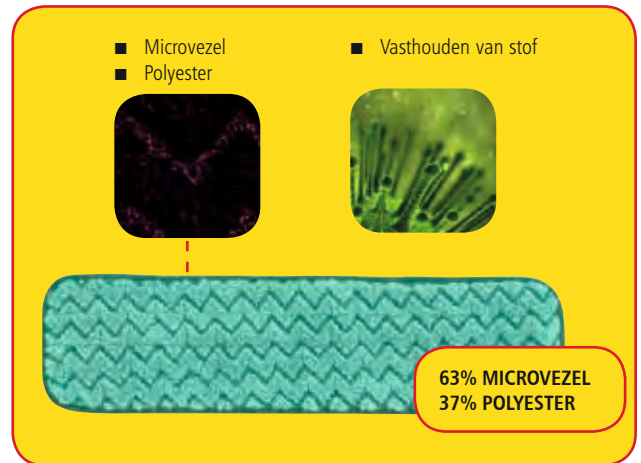

SCHOONMAAK: Rubbermaid HYGEN™

Rubbermaid HYGEN™ - microvezelstofmoppen

Beste prestaties in de sector met zigzagpatroon en hoogpolige dichte lussen om meer stof en vuil te verzamelen en vast te houden.

- Hoogwaardige dichte lussen vermijden achterblijvend stof en verbeteren de opname van stofdeeltjes.
- Kan water tot 90° C aan bij bleekvrij reinigen.
- Houder en greep beschikbaar op pagina 63.