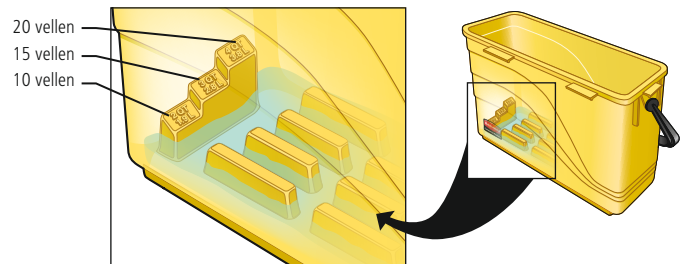

Laademmer

- Helpt kruisbesmetting te verminderen bij gebruik van een schone mop voor elke ruimte of zone.
- De volledig uit plastic vervaardigde emmer biedt ruimte voor 10-20 microvezelmoppen voor klamvochtig gebruik.
- Elke mop bevat voldoende vloeistof om tot 23 m² te reinigen; met een volle emmer (20 moppen) kan tot 450 m² gereinigd worden.
- Veilig toe te passen in MRI-ruimten.

Top-down-laademmer

- Dankzij het zeefdesign kunnen gebruikers de moppen efficiënt en ergonomisch vochtig maken.
- Biedt ruimte voor 16 dubbelzijdige microvezelmoppen (zie pagina 51 voor mopinformatie).
- Helpt kruisbesmetting te verminderen bij gebruik van een schone mop voor elke ruimte of zone.
- Veilig toe te passen in MRI-ruimten.
- Het best geschikt voor gebruik met dubbelzijdige moppen.

FGQ95088YEL

Het ontwerp van de emmer voorkomt oversaturatie van de microvezelmoppen en is voorzien van een meetrichtlijn voor het vullen van de emmer met reinigings- en desinfectiemiddel, voordat de moppen worden toegevoegd.