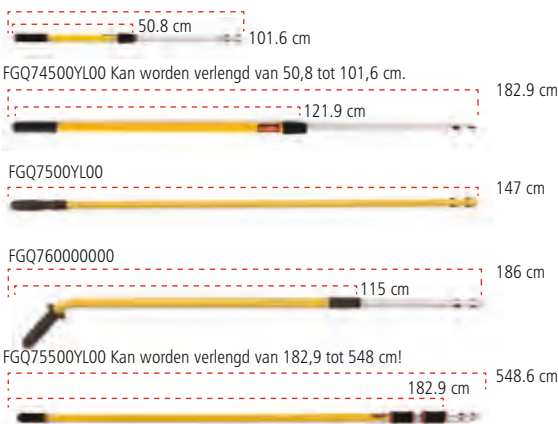

Afgeronde plastic stophoeken ter bescherming van muren en meubilair.

Beschikbaar in breedtes van 40, 60, 90 en 120 cm.

Ref	Kleurcode	Beschrijving	Materiaal	Afmetingen	Kleur	Hoeveelheid	Veilig toe te passen in MRI-ruimten
R034562		Aluminium houder met klittenband 40 cm	Aluminium	40.0 x 9.0 x 3.8 cm	■	10	✓
FGQ57000	YL00	Aluminium houder met klittenband en vloertrekker 60 cm	Aluminium	61.0 x 11.3 x 3.8 cm	■	6	✓
FGQ58000	YL00	Aluminium houder met klittenband 90 cm	Aluminium	91.5 x 9.0 x 3.8 cm	■	6	✓
FGQ59000	YL00	Aluminium houder met klittenband 120 cm	Aluminium	122.0 x 9.0 x 3.9 cm	■	6	✓

Rubbermaid HYGEN™ Quick-Connect-stelen en -verlengstukken.

Rubbermaid HYGEN™ Quick-Connect-stelen en -verlengstukken zorgen voor efficiëntere reinigingsprestaties in alle ruimtes van uw gebouw. Het Quick-Connect-mechanisme zorgt voor eenvoudige, tijdsbesparende wissels van de houders.

- Veilig toe te passen in MRI-ruimten door de lichte aluminiumconstructie.
- Stelen verkrijgbaar in rechte of ergonomisch gebogen vorm, met aanpasbare lengte van 115 tot 186 cm.
- Dankzij verlengstukken tot 548,6 cm kunnen ook hoge ruimtes optimaal gereinigd worden.
- De FGQ70100BK00 Quick Connect-adapter zorgt ervoor dat de Quick-Connect-stelen en -telescoopstelen met alle standaardhulpmiddelen kunnen worden gebruikt.

ANTISLIPTOPPEN

- De antislip toppen zorgen ervoor dat de steel niet wegschuift en valt als deze tegen een muur wordt geplaatst (standaard op alle Quick-Connect-stelen en -verlengstukken).

GROTE COMFORTABELE GREEP

- Biedt een betere stabiliteit tijdens het reinigen van hoge ruimtes met een telescoopsteel.

RUBBERMAID HYGEN™

- De houders en stelen bevatten niet-magnetisch aluminium en kunnen veilig worden gebruikt in MRI-ruimtes.