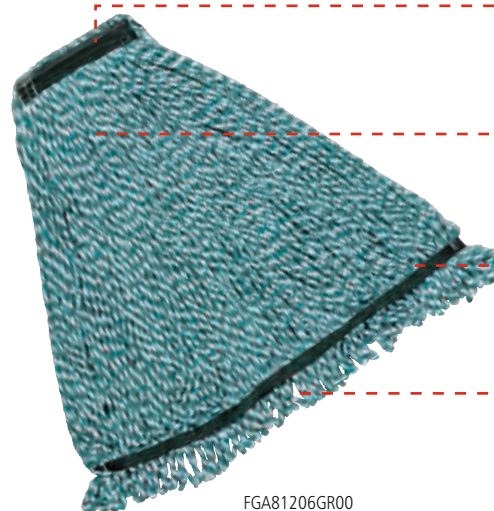

FGA81206GR00

DUURZAME HEADBAND

Headbandweefsel versterkt met pvc-laag voor een langere levensduur.

KRIMPT NIET

Vooraf gewassen en gekrompen voor duurzame prestaties.

DUBBEL GESTIKTE TAILBAND

voor een verbeterde duurzaamheid en meer wasbeurten.

GEMENGD GAREN MET DICHTES LUSSEN

Superieure absorptie en verwijdering voor sneller drogende vloeren en een verbeterde productiviteit.

Kunnen gebruikt worden met FGH14600- of R001531-staal in combinatie met mophouder R001530 (zie pagina 71).

Ref	Kleurcode	Beschrijving	Materiaal	Gewicht	Kleur	Hoeveelheid
FGA81206	GR00	Web Foot®-microvezelstrengenmop	Microvezel	350 g		6