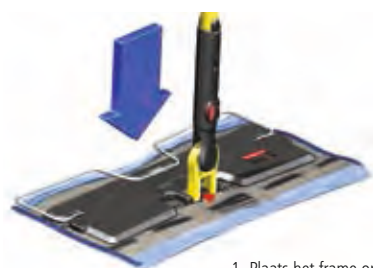

1855312

Quick-Connect-mechanisme, compatibel met de meeste Rubbermaid HYGEN™-stelen.*

EENVOUDIGE, HANDENVRIJE MOPBEVESTIGING

1. Plaats het frame op de open mop.

2. Schuif het frame in de pockets.

3. Hef het frame op en vouw het dicht om langs beide kanten te kunnen moppen.