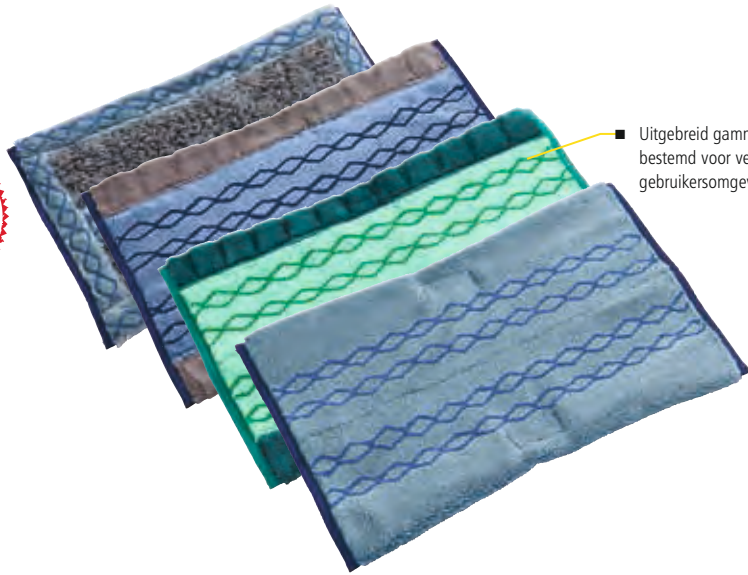

SCHOONMAAK: Rubbermaid HYGEN™

Dubbelzijdige microvezelmoppen

Speciaal ontworpen voor HYGEN™ Clean Water System.

- Superieure duurzaamheid voor nog meer bezuiniging.
- Reinigt vloeren 45 % beter dan strengenmoppen.
- Hoogwaardig microvezeldesign voor een consistente reiniging zonder strepen.
- Dubbelzijdig design voor de reiniging van 45 m² met één wringbeurt.
- Kleurgecodeerde strepen helpen de gebruiker kruisbesmetting te voorkomen.

■ Uitgebreid gamma moppen bestemd voor verschillende gebruikersomgevingen.

KAN TOT **1000** keer gewassen worden*

BEWEZEN VERWIJDERING VAN **99.9%** van de micro-organismen*

1791792

MICROVEZELSTOFMOP MET FRANJE

1791793

MICROVEZELSTOFMOP