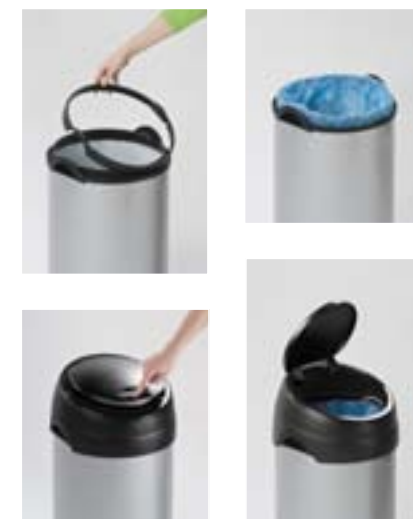

1
Touch bin 25 ltr, Brabantia
Vierkante afvalbak met touchdeksel en kunststof binnenemmer. Fingerprint Proof.

Inhoud:	25 ltr	
Afmeting:	l 26.5, b 26.5, h 72.5 cm	
Afvalzakken:	●●○ 55246265	
Kleur:	Model:	Bestelnr.:
■ RVS	VB 384905	5538 4905
■ mat RVS FPP	VB 384929	5538 4929

3
Touch bin 50 ltr, Brabantia
Ronde afvalbak met touchdeksel.

Inhoud:	50 ltr	
Afmeting:	Ø 40, h 70.5 cm	
Afvalzakken:	●●○ 55246784	
Kleur:	Model:	Bestelnr.:
■ grijs, RVS	VB 243700	5524 3721
■ RVS	VB 243700	5524 3745
■ mat RVS FPP	VB 378706	5537 8706

2
Touch bin 40 ltr, Brabantia
Halfronde afvalbak met touchdeksel en kunststof binnenemmer.

Inhoud:	40 ltr	
Afmeting:	l 30.2, b 44, h 71.6 cm	
Afvalzakken:	●●○ 55371547	
Kleur:	Model:	Bestelnr.:
■ grijs, RVS	VB 361722	5536 1722
■ RVS	VB 348587	5534 8587
■ mat RVS FPP	VB 378683	5537 8683

4
Slide bin de luxe, Brabantia
Stijlvol vormgegeven ronde afvalbak met kunststof binnenemmer. Het deksel gaat met één vloeiende beweging naar binnen/naar boven open en raakt de inhoud van de afvalverzamelaar niet dankzij slim scharniersysteem.

Inhoud:	45 ltr	
Afmeting:	Ø 36.5, h 74.4 cm	
Afvalzakken:	●●○ 55371547	
Kleur:	Model:	Bestelnr.:
■ RVS	VB 477607	5547 7607
■ mat RVS FPP	VB 415845	5541 5845