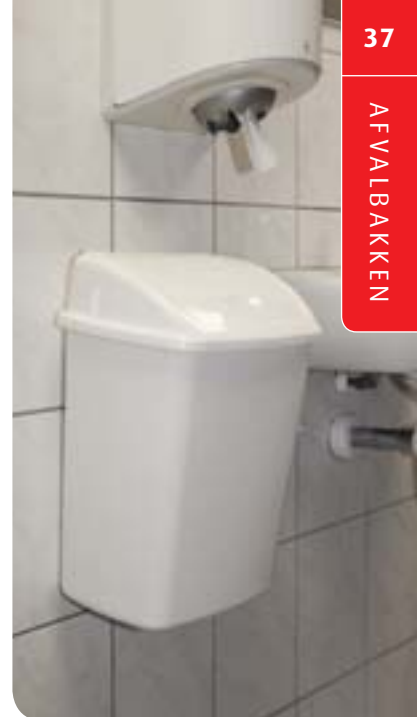

7 Afvalbak met swing deksel
Kunststof afvalbak met swing deksel. Geschikt voor wandbevestiging.

Inhoud:	15 ltr	26 ltr	50 ltr
Afmeting:	l 23,5, b 30, h 40,5 cm	l 27,2, b 35,2, h 48 cm	l 31, b 40, h 68 cm
Afvalzakken:	●●○ 83012022	●●○ 31658404 ●●● 31015603	●●○ 31658404 ●●● 31015603
Extra's:	Muurbeugel voor afvalbak 15 ltr, 3105 8181	Muurbeugel voor afvalbak 26 ltr, 3105 8198	Muurbeugel voor afvalbak 50 ltr, 3105 8204

Kleur:	Model: Bestelnr.:	Model: Bestelnr.:	Model: Bestelnr.:
■ blauw, crème			VB 200917 6200 9172
■ grijs, zwart			VB 200918 6200 9189
□ wit	VB 200841 6200 8410	VB 200842 6200 8427	VB 200916 6200 9370

8 Muurbeugels voor afvalbak met swing deksel
Muurbeugel voor afvalbak 15/26/50 liter.

Afmeting:	l 15,5, b 3, h 4 cm	l 20, b 3, h 4 cm	l 25, b 3, h 4 cm
Kleur:	Model: Bestelnr.:	Model: Bestelnr.:	Model: Bestelnr.:
□ wit	VB 058181 3105 8181	VB 058198 3105 8198	VB 058204 3105 8204