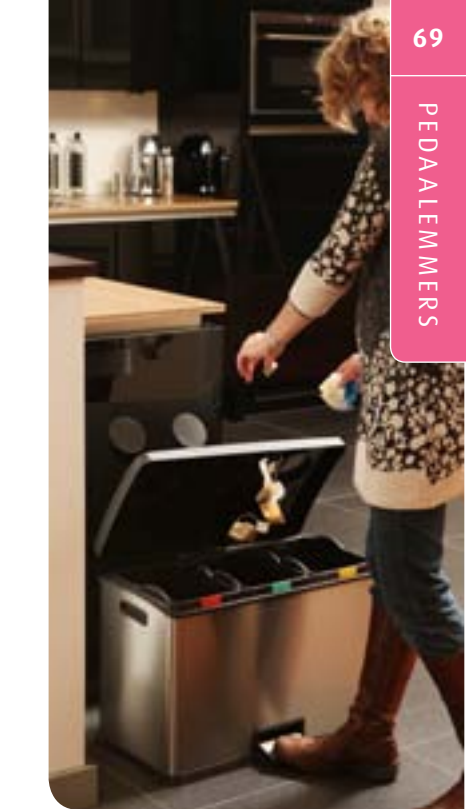

EKO
CONSIDERABLE BEE LIVING