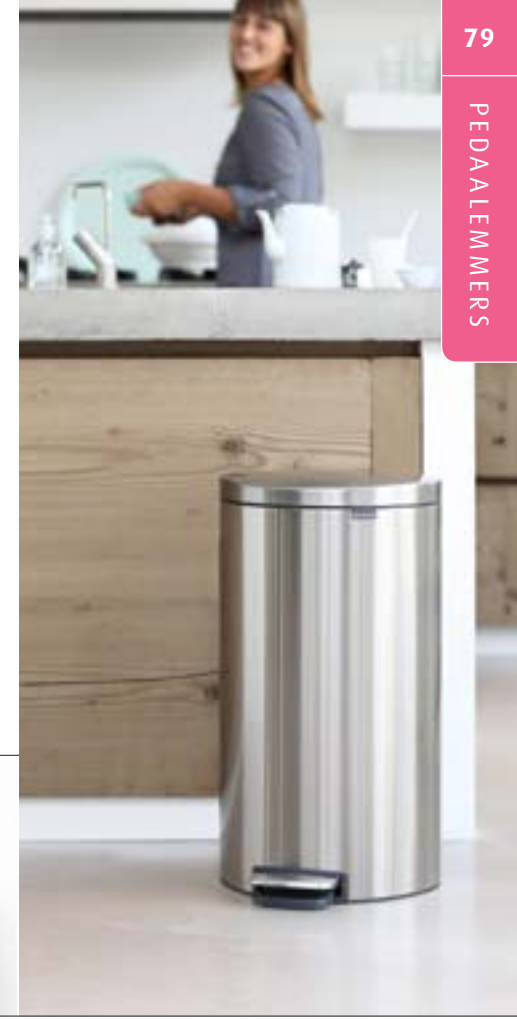

1
Pedaallemmer Flatback+, Brabantia

Ruimtebesparende pedaallemmer met geruisloos sluitend Silent deksel en kunststof binnenemmer. Dankzij de handige ingebouwde scharnieren en de unieke draaggreep van zacht materiaal past de FlatBack+ naadloos tegen de muur of een keukenkast, zonder ruimteverlies. Het scharnierontwerp voorkomt bovendien dat het deksel tegen muur of meubelen slaat wanneer de pedaallemmer wordt geopend.

Inhoud:	30 ltr	40 ltr		
Afmeting:	l 31, b 37,5, h 66 cm	l 34, b 43,5, h 66 cm		
Afvalzakken:	●●○ 55246265	●●○ 55371547		
Kleur:	Model:	Bestelnr.:	Model:	Bestelnr.:
■ mat zwart	VB 478109	5547 8109	VB 478567	5547 8567
□ mat wit	VB 478024	5547 8024	VB 478505	5547 8505
■ mat RVS	VB 478123	5547 8123	VB 478581	5547 8581
■ mat RVS FPP	VB 478161	5547 8161	VB 478628	5547 8628

2
Pedaallemmer Silent, Brabantia

Ronde pedaallemmer met geruisloos sluitend Silent deksel en kunststof binnenemmer.

Inhoud:	12 ltr	20 ltr	30 ltr	45 ltr				
Afmeting:	l 25, b 35, h 40 cm	l 25, b 35, h 66 cm	l 29,5, b 39,5, h 66 cm	l 49, b 37, h 68,5 cm				
Afvalzakken:	●●○ 55245343	●●○ 55245305	●●○ 55246265	●●○ 55371547				
Kleur:	Model:	Bestelnr.:	Model:	Bestelnr.:	Model:	Bestelnr.:	Model:	Bestelnr.:
■ mat zwart, mat RVS	VB 478109	5547 8109	VB 478567	5547 8567	VB 478826	5547 8826		
□ mat wit	VB 478024	5547 8024	VB 478505	5547 8505	VB 478741	5547 8741		
■ RVS	VB 478123	5547 8123	VB 478581	5547 8581	VB 478840	5547 8840	VB 428425	5542 8425
■ mat RVS FPP	VB 478161	5547 8161	VB 478628	5547 8628	VB 478888	5547 8888	VB 424205	5542 4205