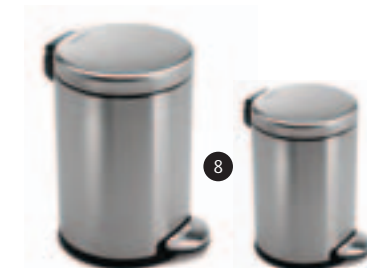

1 Pedalemmen Rectangular, Simplehuman

Rechthoekige pedalemmen met kunststof binnenemmer en gedempt deksel. Fingerprint Proof.

Inhoud:	30 ltr	38 ltr	50 ltr
Afmeting:	l 31,8, b 40,1, h 55 cm	l 32, b 40, h 65,5 cm	l 32,5, b 50,5, h 65,5 cm
Afvalzakken:	●●○ 10003207	●●○ 10003207	●●○ 10003375
Kleur:	Model: Bestelnr.:	Model: Bestelnr.:	Model: Bestelnr.:
mat RVS	VB 010465 1001 0465	VB 005539 1000 5539	VB 005553 1000 5553

simplehuman®

2 Steelbar, Simplehuman
Rechthoekige design afvalbak met stevig metalen pedaalsysteem en ingebouwd carbongeurfiltersysteem. Met kunststof binnenemmer en gedempt deksel. Fingerprint Proof.

Inhoud:	38 ltr
Afmeting:	l 36, b 49, h 63 cm
Afvalzakken:	●●○ 10003252
Extra's:	Odor filter, 1001 1677
Kleur:	Model: Bestelnr.:
mat RVS	VB 006550 1000 6550

3 Odor filter, Simplehuman
Carbonfilter dat nare geurtjes in de afvalbak tegengaat. Toepasbaar in elke Simplehuman afvalbak met carbongeurfiltersysteem. Set van 2 stuks.

Kleur:	Model: Bestelnr.:
-	VB 011677 1001 1677

4 Steelbar Recycler, Simplehuman
Rechthoekige design afvalbak met stevig metalen pedaalsysteem en gedempt deksel met ingebouwd carbongeurfiltersysteem (incl. filters). Met een kunststof binnenemmer van 55 ltr en twee kunststof binnenemmers (2x 24 ltr) voor afvalscheiding. Fingerprint Proof.

Inhoud:	55 ltr
Afmeting:	l 35,6, b 56,4, h 63,2 cm
Afvalzakken:	●●○ 10003177
Extra's:	Odor filter, Simplehuman, 1001 1677
Kleur:	Model: Bestelnr.:
mat RVS	VB 009612 1000 9612

5 Rectangular Step Can New Generation, Simplehuman