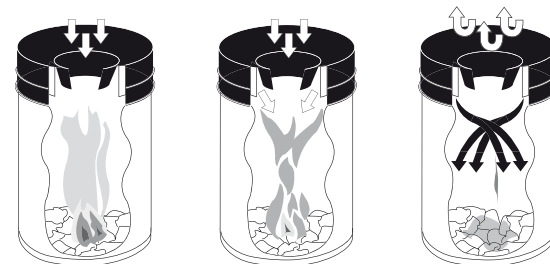

2
Muurbeugel 30/50l
Muurbevestiging voor ronde papierbakken 30 ltr en 50 ltr. De bak wordt met klittenband aan de houder bevestigd.

Kleur:	Model:	Bestelnr.:
■ zwart	VB 043101	3104 3101

3
Muurbeugel 80/110l
Muurbevestiging voor papierbakken 80 ltr en 110 ltr.

Afmeting:	Ø 40, h 43,5 cm	
Kleur:	Model:	Bestelnr.:
■ zwart	VB 109500	3101 0158

4
Vlamdovende papierbak black top
RVS of mat RVS onderbak met zwart stalen top.

Inhoud:	20 ltr	48 ltr		
Afmeting:	Ø 30,5, h 39,5 cm	Ø 30,5, h 62 cm		
Afvalzakken:	●●○ 83012022	●●○ 31658404 ●●● 31015603		
Kleur:	Model:	Bestelnr.:	Model:	Bestelnr.:
■ RVS, zwart	VB 403032	3102 4193	VB 403035	3102 4179
■ mat RVS, zwart	VB 403032	3102 4209	VB 403035	3102 4186

5
Vlamdovende papierbak
Ronde stalen vlamdoover met dubbele dover.

Inhoud:	25 ltr	50 ltr	80 ltr	
Afmeting:	Ø 29,5, h 39 cm	Ø 29,5, h 72,5 cm	Ø 39,5, h 64 cm	
Afvalzakken:	●●○ 83012022	●●○ 31658404 ●●● 31015603	●●○ 31658442 ●●● 31658398	
Extra's:		Muurbeugel 30/50l, 3104 3101	Muurbeugel 80/110l, 3101 0158	
Kleur:	Model:	Bestelnr.:	Model:	Bestelnr.:
■ grijs, zwart	VB 250000	3100 3389	VB 500000	3100 3419
			VB 800800	3102 6388