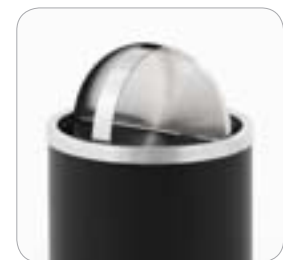

Inhoud:	10 ltr	
Afmeting:	Ø 22,5, h 27 cm	
Afvalzakken:	●●○ 48100123	
Kleur:	Model:	Bestelnr.:
mat RVS	VB 650125	3165 0125

simplehuman®

1

2

1
Ronde dubbelwandige papierbak lederlook
Dubbelwandige ronde papierbak aan de buitenzijde van staal met lederlook en mat RVS rand. Stalen binnenzijde zwart gepoedercoat.