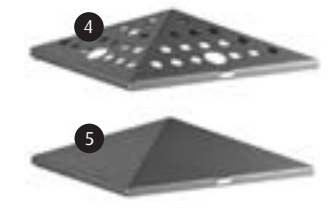

Top as-papierbak 'Open'

Top voor de robuuste as-papierbak (VB 980010). Top opengewerkt met gaten.

Afmeting:	l 36,6, b 39,1, h 10 cm
Kleur:	Model: Bestelnr.:
zilver, RVS	VB 980011 3103 4338 VB 980011 3104 5990