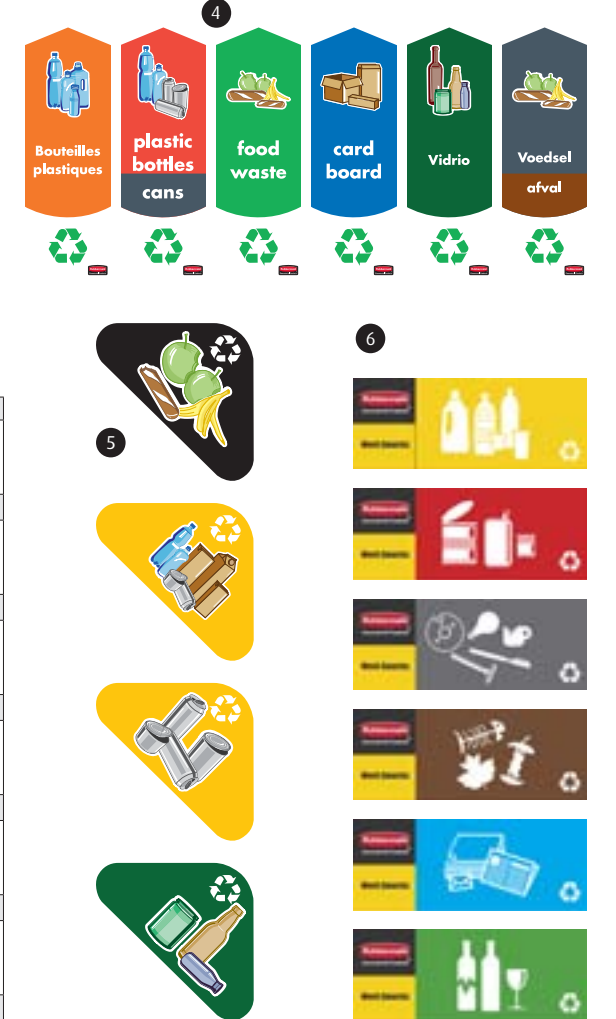

Afmeting:	Model:	Bestelnr.:
l 3,5, b 23, h 42 cm		
Kleur:	Model:	Bestelnr.:
transparant	VB 189833	0191 5210

4
Slim Jim stickers, Rubbermaid
Stickerset afvalscHEIDING voor Slim Jim containers.

Afmeting:	Model:	Bestelnr.:
b 29, h 8,5 cm		
Kleur:	Model:	Bestelnr.:
Duits	VB 911885	0191 1915
Frans	VB 911885	0191 1885
Nederlands	VB 911885	0191 1885
Spaans	VB 911885	0191 1908

5
Driehoekige stickers, Rubbermaid
Stickerset afvalscHEIDING voor Slim Jim containers/deksels.

Kleur:	Model:	Bestelnr.:
Duits	VB 911861	0191 1861
Engels	VB 911847	0191 1847
Frans	VB 911830	0191 1830
Nederlands	VB 911878	0191 1878
Spaans	VB 911854	0191 1854

6
Sticker, Rubbermaid

Kleur:	Model:	Bestelnr.:
Sticker - plastic Gele sticker met pictogram voor plastic (10 stuks).		
geel	VB 990030	2402 0303
Sticker - metaal Rode sticker met pictogram voor metaal (10 stuks).		
rood	VB 990040	2402 0501
Sticker - restafval Grijze sticker met pictogram voor restafval (10 stuks).		
grijs	VB 990550	2402 0600
Sticker - voedsel Bruine sticker met pictogram voor voedsel (10 stuks).		
bruin	VB 000204	2402 0402
Sticker - papier Blauwe sticker met pictogram voor papier (10 stuks).		
blauw	VB 990010	2402 0105
Sticker - glas Groene sticker met pictogram voor glas (10 stuks).		
groen	VB 990020	2402 0204